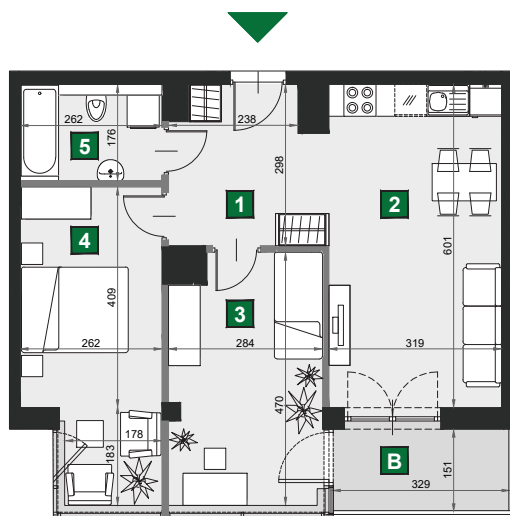

## A 66

budynek	A
piętro	5
mieszkanie	A 66
liczba pokoi	3

<b>B</b> balkon	4,94 m <sup>2</sup>
<b>1</b> przedpokój	8,10 m <sup>2</sup>
<b>2</b> pokój dzienny z aneksem kuch.	19,47 m <sup>2</sup>
<b>3</b> sypialnia	12,82 m <sup>2</sup>
<b>4</b> sypialnia	13,97 m <sup>2</sup>
<b>5</b> łazienka	4,60 m <sup>2</sup>

powierzchnia	58,96 m <sup>2</sup>
cena brutto	530 640 zł

0 1 2 [m]